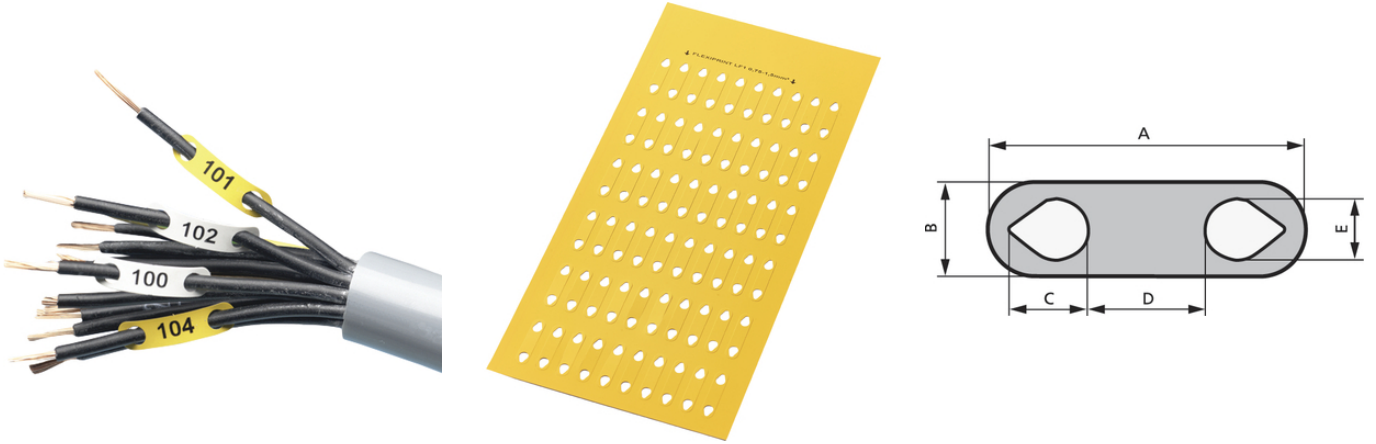

FLEXIMARK® Flexiprint LF

Printing with a laser printer

FLEXIMARK® Flexiprint LF işaretleyiciler
tek damar, fiber glas kablo markalama için, hızlı ve kolay uygulama

Bilgi

LF1 included in FLEXIMARK® sample bag (article no. M3251010)

UV-dayanım

Montaj süresi

Halojen içermeyen

Kimyasallara dayanıklı

Faydalar

Kimyasallara, morötesi (UV) ışığa, rutubete ve yağa (motorin, bazik temizlik maddeleri, tuzlu su, etanol, ...) karşı dayanıklı
Montajı kolay

Uygulama alanı

For single core marking
Fiber optik kabloları işaretleme
Montajdan önce işaretleme
16,00 mm² üzerinde kablo kesitleri için, kablo bağları tek markalamaları takmak için kullanılabilir

Not

FLEXIMARK® yazılımı ve piyasada bulunan bir lazer yazıcı ile yazdırma
Sayfayı manuel kağıt besleme bölmesine yerleştirin
Optimum printing results from laser printers are achieved with straight sheet feed-in
Normal version: Up to 7 characters
L version (e.g. LF1L): Up to 15 characters